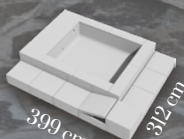

# Comfort

245 X 332 H70 cm

185 X 232 H55 (specchio d'acqua)

Misure con Divaneria

Lato corto

Lato lungo

Due lati

Quattro lati