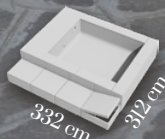

# Comfort

245 X 332 H70 cm

185 X 232 H55 (specchio d'acqua)

Misure con Divaneria

Lato corto

Lato lungo

Due lati

Quattro lati