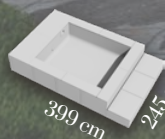

# Comfort

245 X 332 H70 cm

185 X 232 H55 (specchio d'acqua)

Misure con Divaneria

Lato corto

Lato lungo

Due lati

Quattro lati