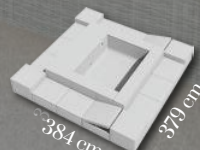

# Intima

245 X 250 H70 cm

185 X 150 H55 (specchio d'acqua)

Misure con Divaneria

Lato corto

Lato lungo

Due lati

Quattro lati