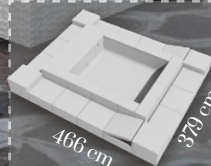

# Comfort

245 X 332 H70 cm

185 X 232 H55 (specchio d'acqua)

Misure con Divaneria

Lato corto

Lato lungo

Due lati

Quattro lati