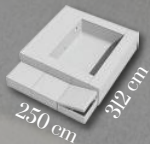

# Intima

245 X 250 H70 cm

185 X 150 H55 (specchio d'acqua)

Misure con Divaneria

Lato corto

Lato lungo

Due lati

Quattro lati