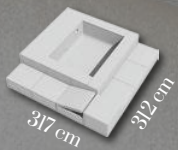

# Intima

245 X 250 H70 cm

185 X 150 H55 (specchio d'acqua)

Misure con Divaneria

Lato corto

Lato lungo

Due lati

Quattro lati